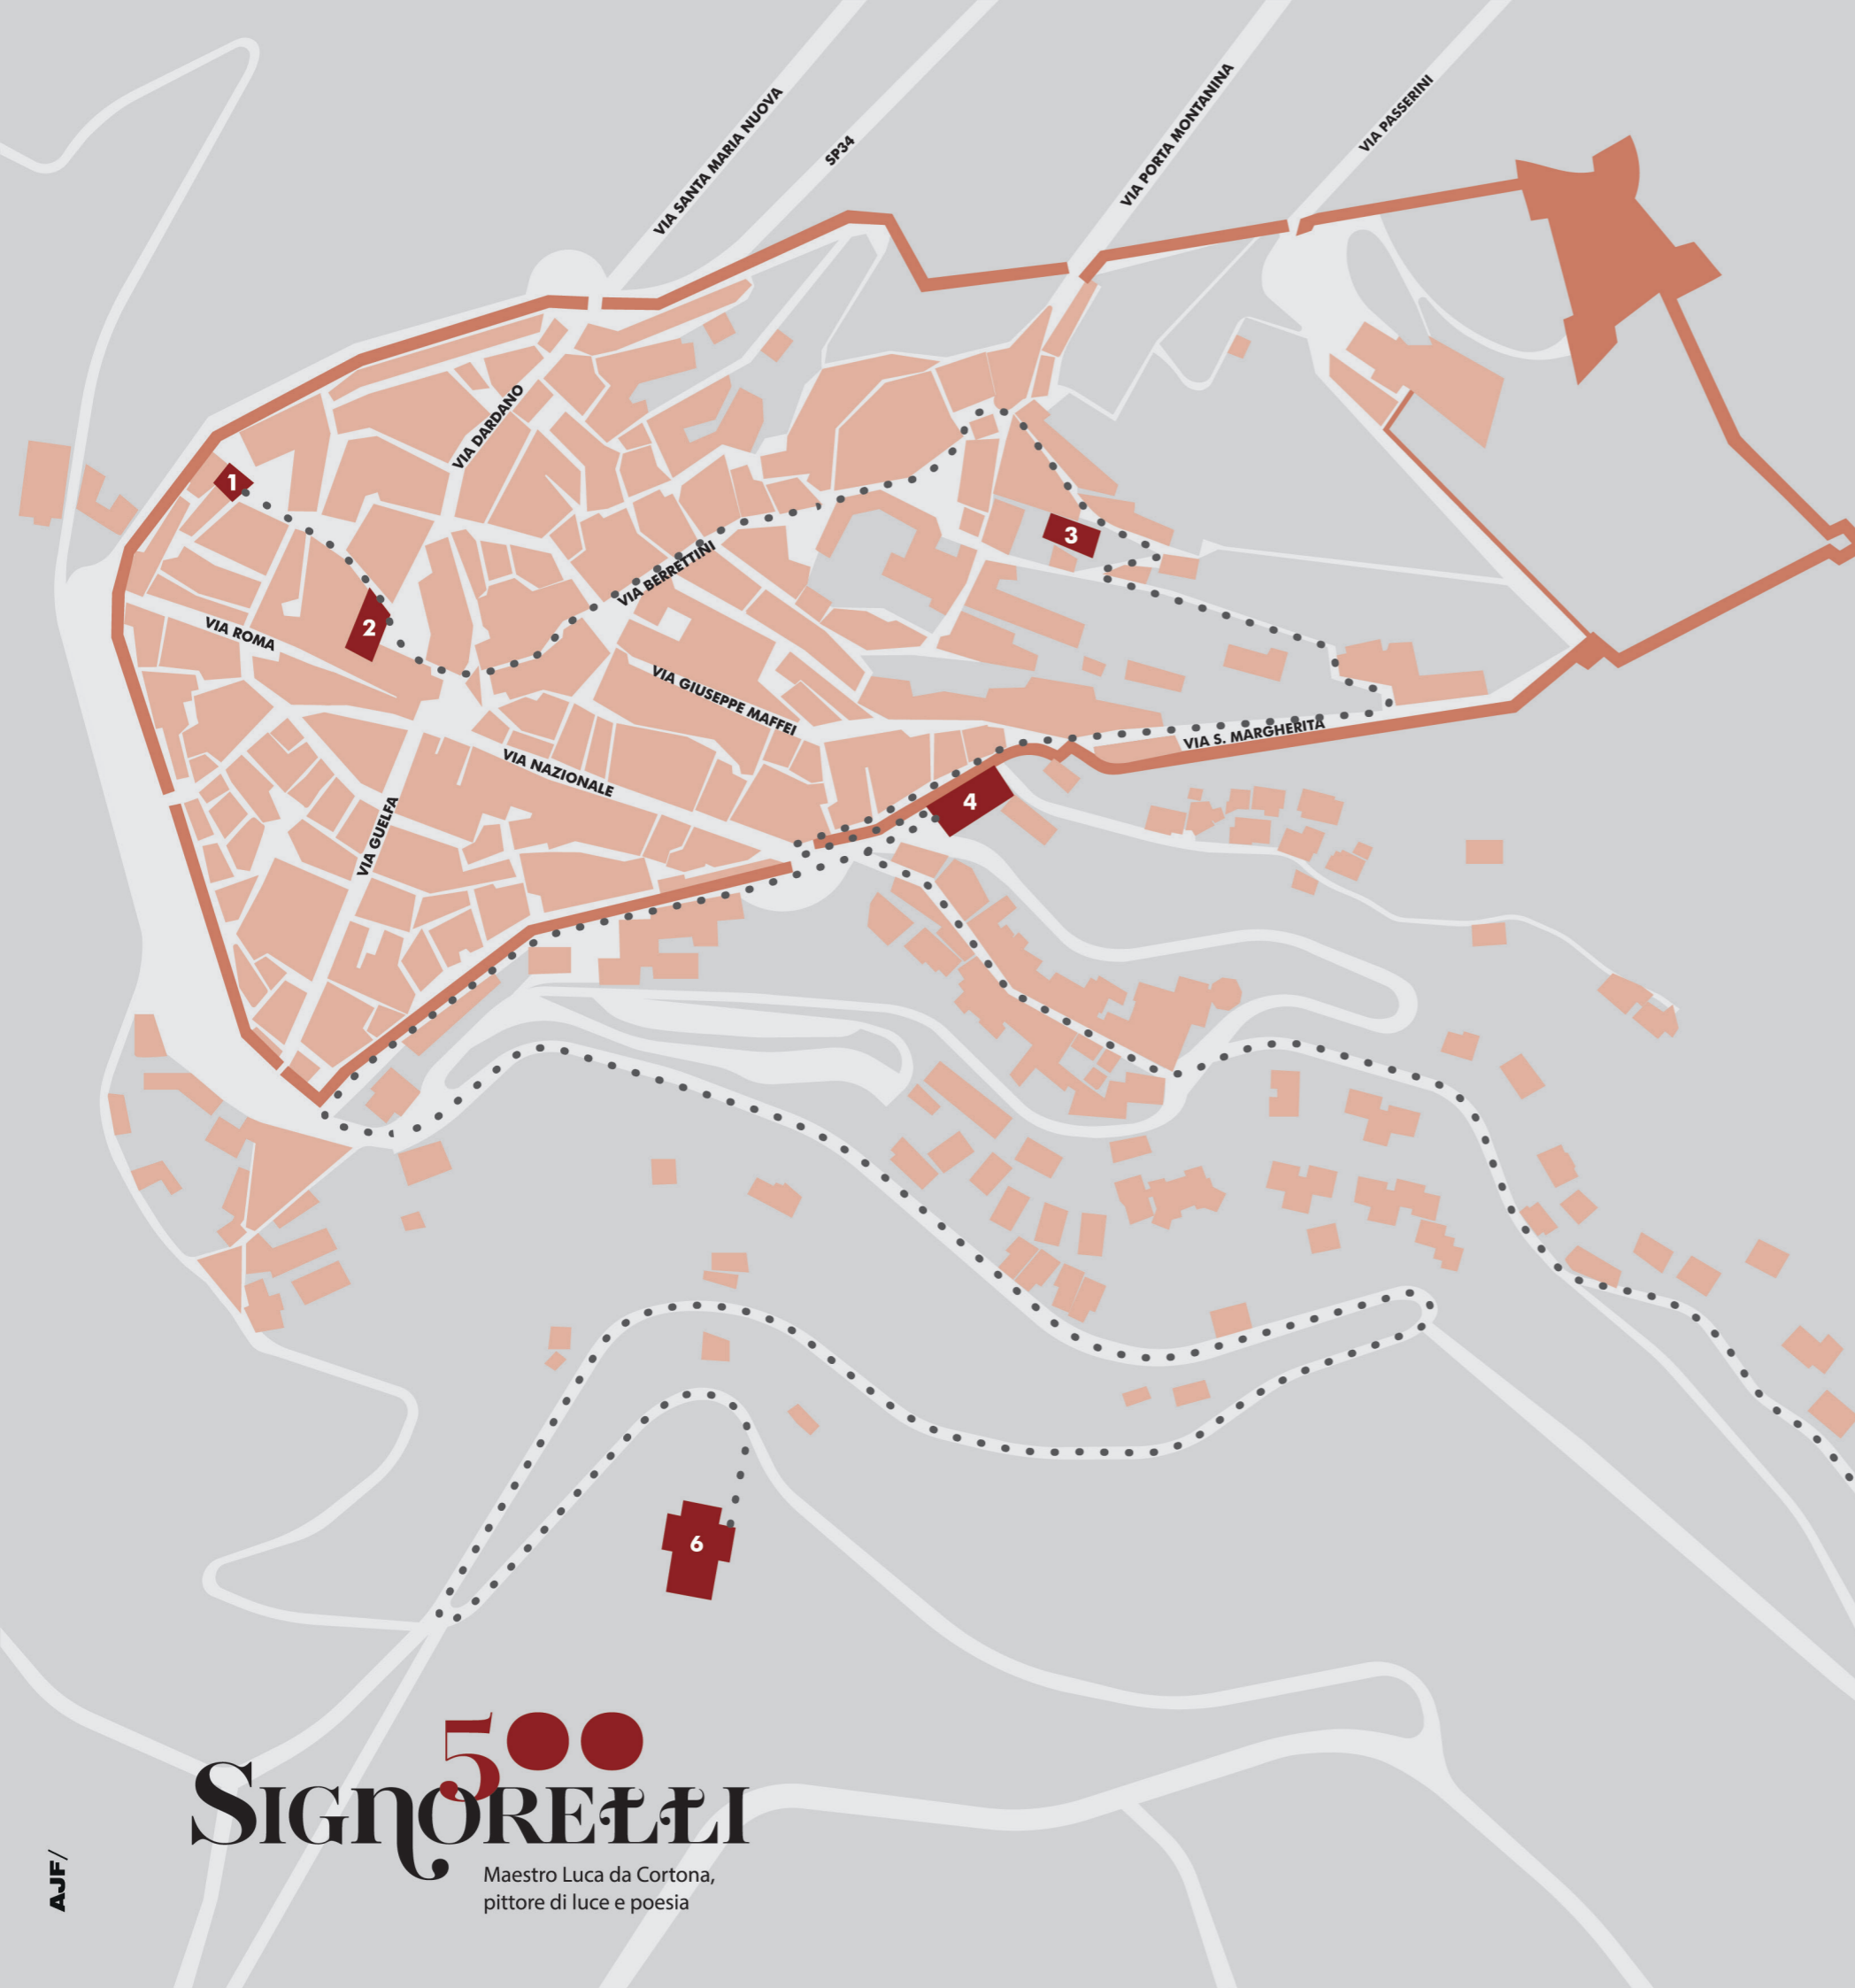

500 SIGNORELLI

Maestro Luca da Cortona,
pittore di luce e poesia

MAPPA CORTONA

CORTONA

Itinerario Urbano

1 MUSEO DIOCESANO

/ Compianto sul Cristo morto
/ Vergine col Bambino e i Santi Francesco, Ludovico da Tolosa, Bonaventura e Antonio da Padova
/ Comunione degli Apostoli (in mostra)
/ Adorazione dei pastori
/ Scene dalla vita di San Benedetto
/ Assunzione della Vergine
/ Presentazione al tempio
/ Immacolata Concezione con sei profeti
/ Natività
/ Il Padre Eterno (depositi)

2

2 MAEC

/ Vergine col Bambino e i Santi Michele, Vincenzo, Margherita da Cortona e Marco (in mostra)
/ Adorazione dei pastori (in mostra)
/ Due putti con stemma;
due putti con iscrizione (in mostra)

3

3 CHIESA DI SAN NICCOLÒ

/ Deposizione; Vergine col Bambino e i santi Pietro e Paolo

4

4 CHIESA DI SAN DOMENICO

/ Vergine col Bambino e Santi

5

5 IL PALAZZONE

/ Battesimo di Cristo, Sibilla

6

6 CHIESA DI SANTA MARIA DELLE GRAZIE AL CALCINAIO

/ Immacolata Concezione con sei profeti e due committenti

500
SIGNORELLI
Maestro Luca da Cortona,
pittore di luce e poesia